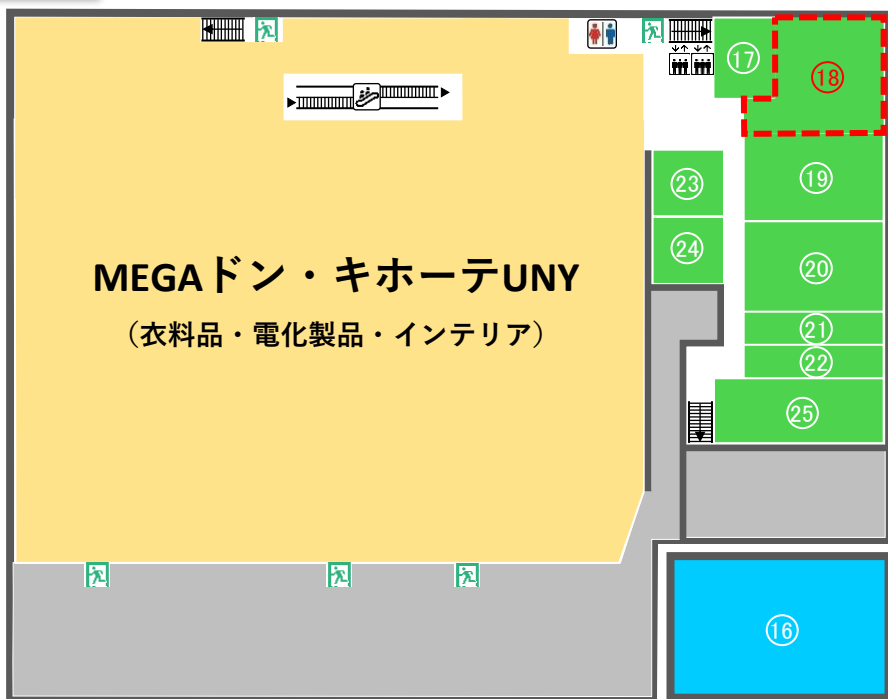

2F

2F専門店

※市外局番は(052)です。

17	わかるとできる	パソコン教室	807-5782
18	募集物件		
19	菱田 デンタルクリニック	歯科	807-5700
20	かぐやま眼科	眼科	807-5811
21	東海調剤薬局	調剤薬局	800-0580
22	セルフメイド 日進香久山店	セルフ脱毛	801-0055
23	山田接骨院	接骨院	808-3356
24	かぐやまコンタクト	コンタクトレンズ	807-5812
25	カーブス	女性専用 フィットネス