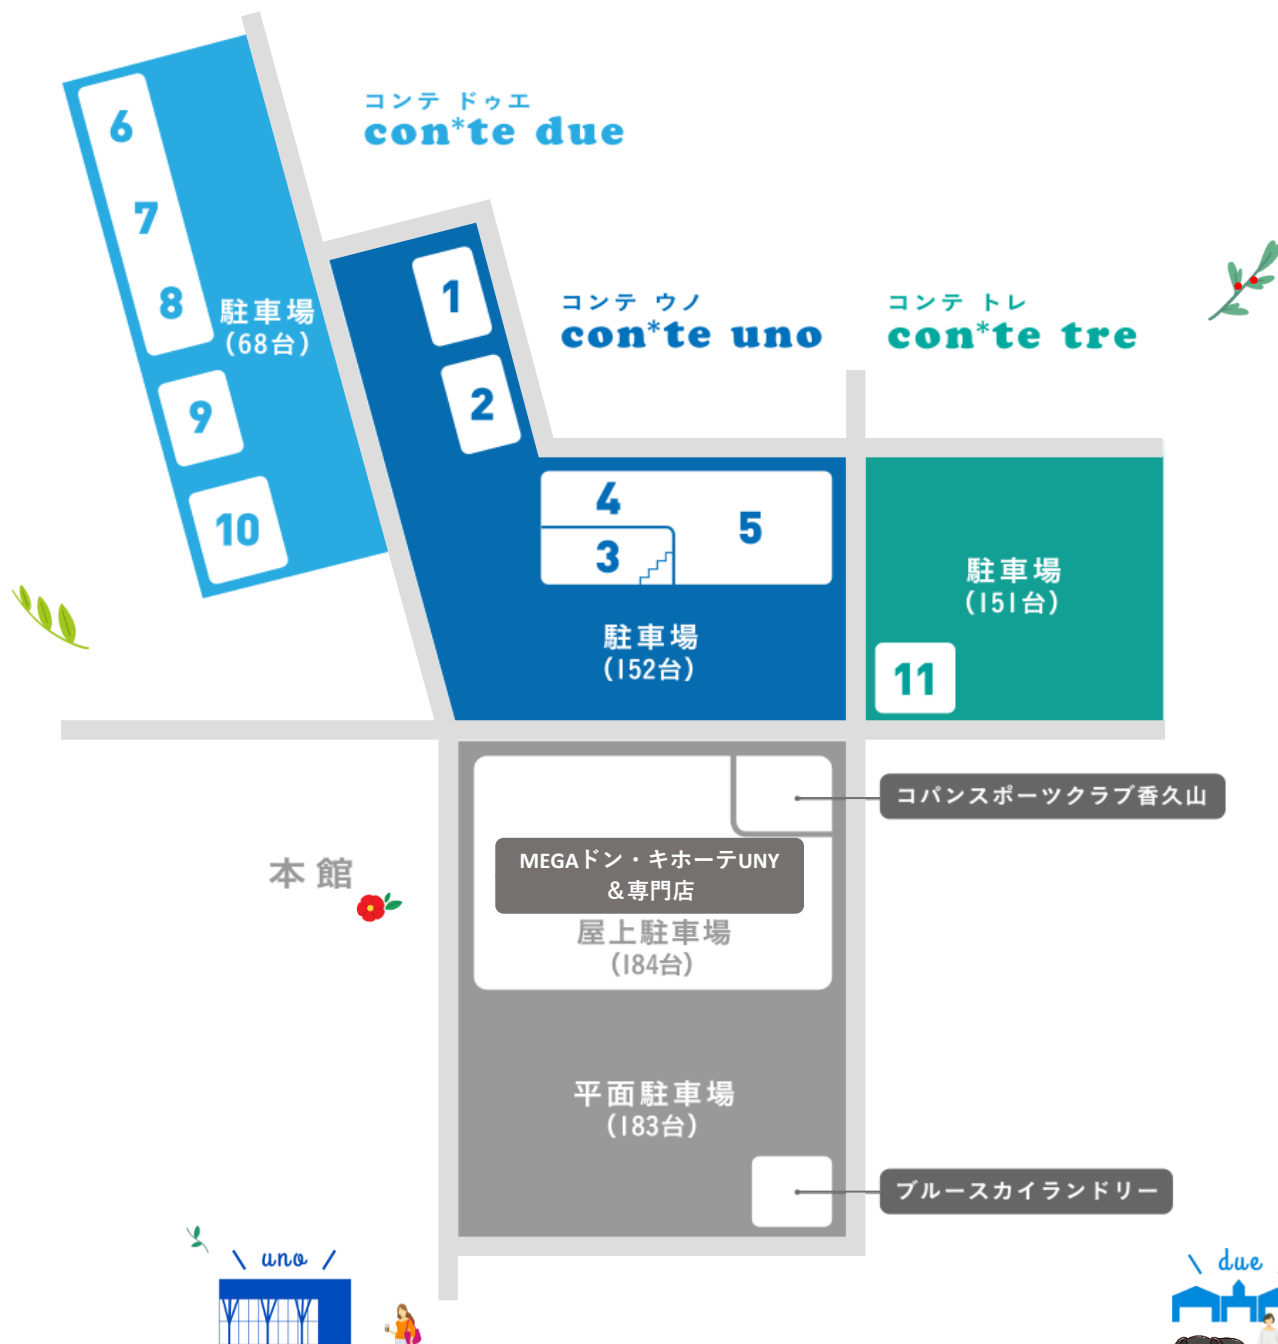

con*te uno (コンテ ウノ)

1	スターバックス コーヒー	スペシャルティ コーヒーストア	800-5300
2	ローソン	コンビニエンス ストア	848-6090
3	クリスピー・クリーム・ドーナツ	スイーツ・カフェ	800-3620
4	ホットヨガスタジオLAVA	ホットヨガ スタジオ	0570-00-4515
5	三洋堂書店	本・文具・雑貨 DVD/CDレンタル	680-8634

con*te due (コンテ ドゥエ)

6	Ritz Garden リッツガーデン	Hair Nail Esthe	918-2701 918-2702 918-2993
7	CoCo壱番屋	カレー	806-8890
8	もりのまち保育園	保育園	816-6812
9	ほっともっと	持ち帰り弁当	800-0511
10	ASBee アスビー	靴	809-0092

con*te tre (コンテ トレ)

11	あおい珈琲	喫茶	800-0778

※市外局番は(052)です。

URL : <http://c-shintoshi.co.jp/conte/>