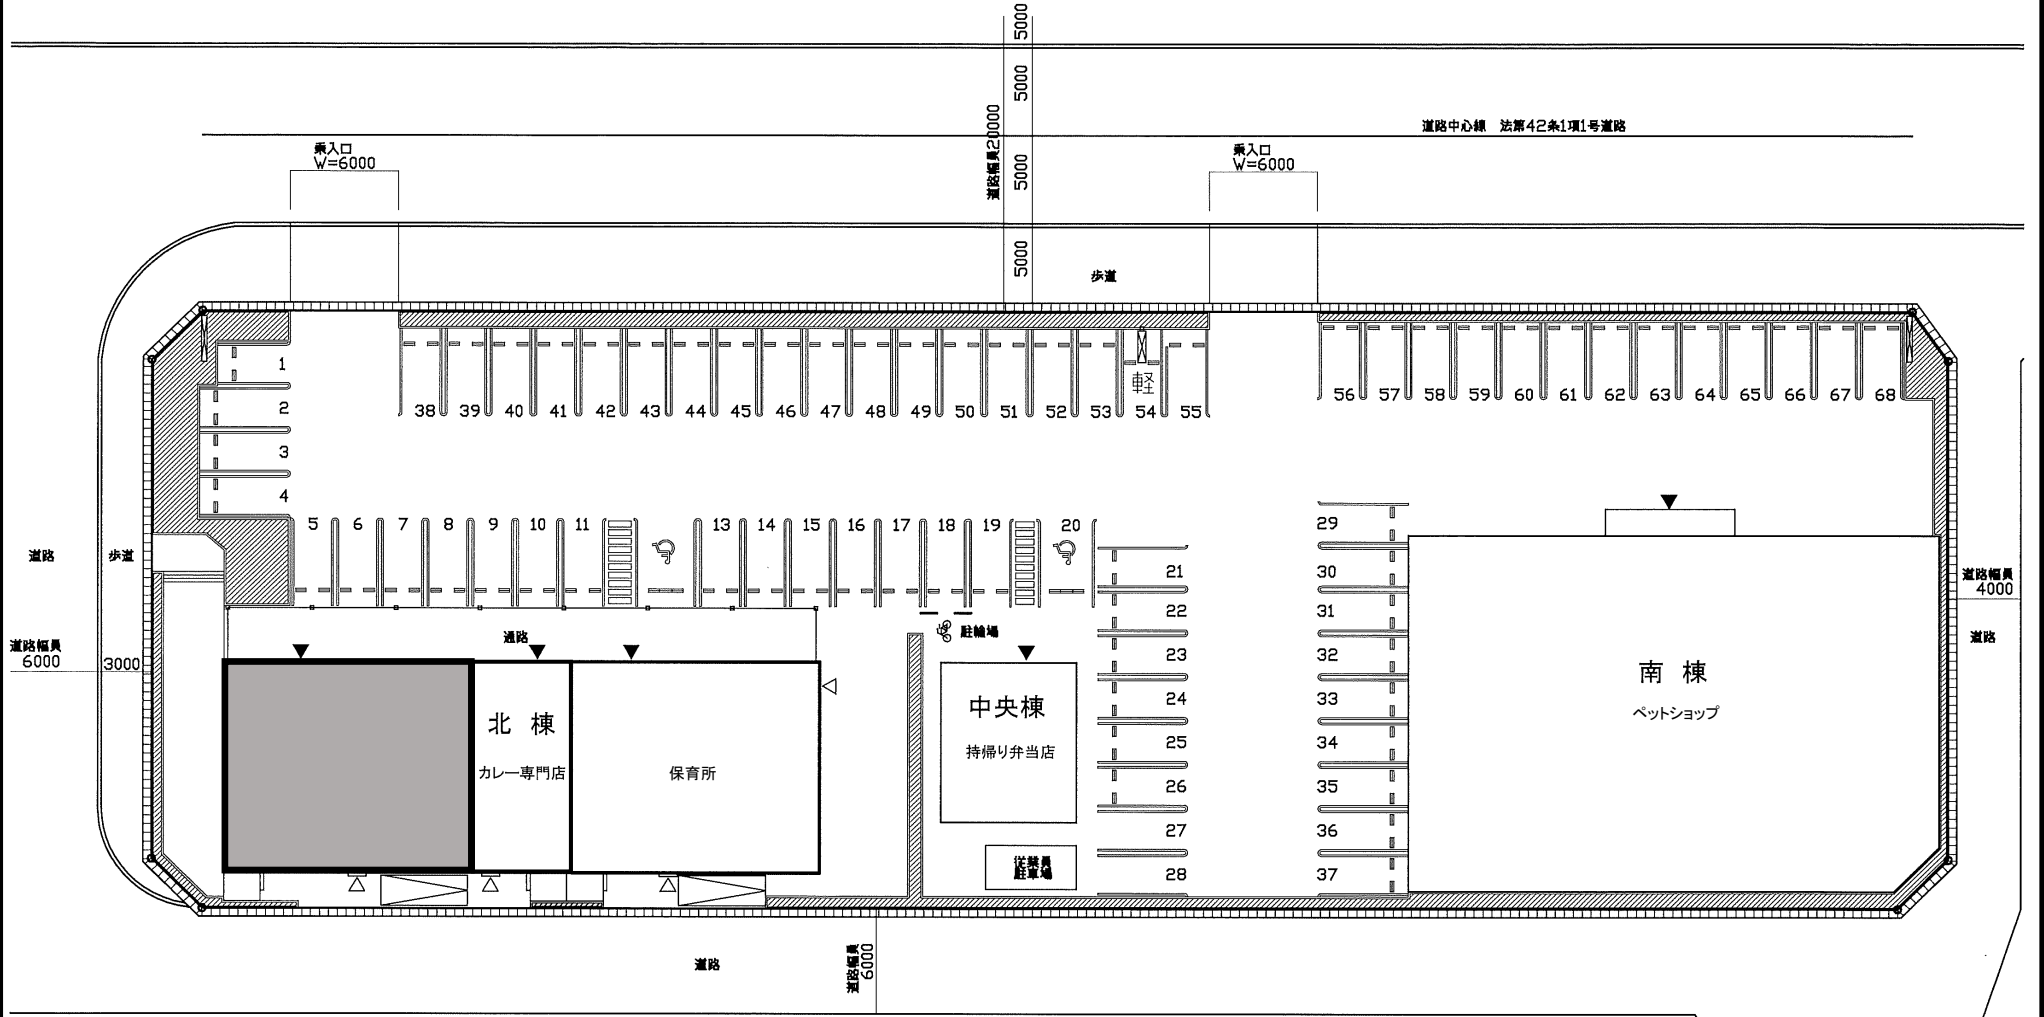

MiO香久山con*te due 平面図

 : 募集建物

S=1/400